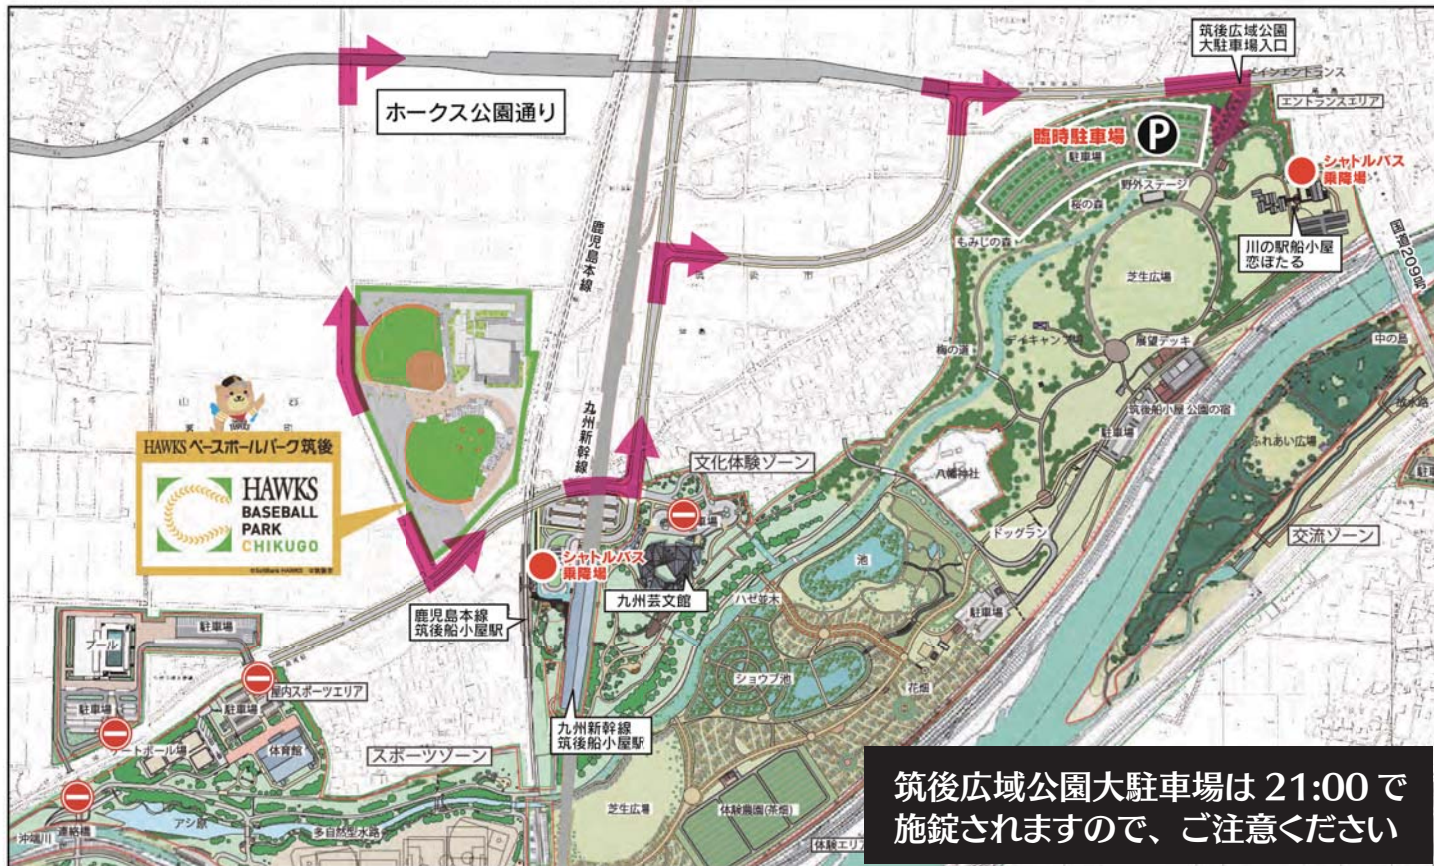

# HAWKSベースボールパーク筑後 臨時駐車場 案内図

※臨時駐車場内での事故・事件に関して、一切の責任は負いかねます。自己責任でご利用ください。

**P** 筑後広域公園 大駐車場 (無料)

経路 ①徒歩(約15分)  
②無料シャトルバス  
(彦ぼたる⇄筑後船小屋駅)

筑後広域公園大駐車場は 21:00 で  
施錠されますので、ご注意ください